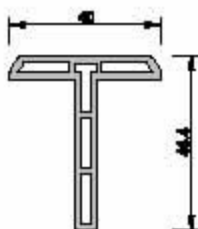

Shutter

Características

✓ Certificada por instituciones de calidad nacional e internacional.

✓ **Colores Disponibles:**  Roble Dorado

Shutter

SASH PROFILE
21601 - 01000 : WHITE

SASH PROFILE
R.21601-01003 : ROBLE

MULLION PROFILE
21601 - 02000 : WHITE

MULLION PROFILE
R.21601-02003 : ROBLE

T PROFILE
21601 - 06000 : WHITE

T PROFILE
R.21601-06003 : ROBLE

SASH COVER PROFILE
21601 - 05000 : WHITE

SASH COVER PROFILE
R.21601-05003 : ROBLE

SHUTTER BLADE
21601 - 03000 : WHITE

SHUTTER BLADE
R.21601-03003 : ROBLE

SHUTTER BLADE BEAD
21601 - 04000 : WHITE

SHUTTER BLADE BEAD
R.21601-04003 : ROBLE

Re-inforcement Profile

SASH - MULLION
Code : 34022 - 12001
Thickness : 1.2 mm