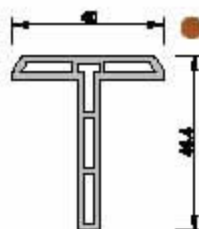

Shutter

Características

✓ Certificada por instituciones de calidad nacional e internacional.

✓ **Colores Disponibles:**  Roble Dorado

Shutter

SASH PROFILE
21601 - 01000 : WHITE

SASH PROFILE
R.21601-01003 : ROBLE

MULLION PROFILE
21601 - 02000 : WHITE

MULLION PROFILE
R.21601-02003 : ROBLE

T PROFILE
21601 - 06000 : WHITE

T PROFILE
R.21601-06003 : ROBLE

SASH COVER PROFILE
21601 - 05000 : WHITE

SASH COVER PROFILE
R.21601-05003 : ROBLE

SHUTTER BLADE
21601 - 03000 : WHITE

SHUTTER BLADE
R.21601-03003 : ROBLE

SHUTTER BLADE BEAD
21601 - 04000 : WHITE

SHUTTER BLADE BEAD
R.21601-04003 : ROBLE

Re-inforcement Profile

SASH - MULLION
Code : 34022 - 12001
Thickness : 1.2 mm