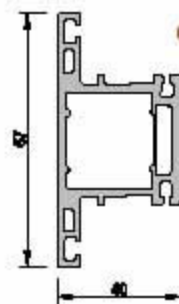

MULLION PROFILE
21601 - 02000 : WHITE

MULLION PROFILE
R.21601-02003 : ROBLE

T PROFILE
21601 - 06000 : WHITE

T PROFILE
R.21601-06003 : ROBLE

SASH COVER PROFILE
21601 - 05000 : WHITE

SASH COVER PROFILE
R.21601-05003 : ROBLE

SHUTTER BLADE
21601 - 03000 : WHITE

SHUTTER BLADE
R.21601-03003 : ROBLE

SHUTTER BLADE BEAD
21601 - 04000 : WHITE

SHUTTER BLADE BEAD
R.21601-04003 : ROBLE

Re-inforcement Profile

SASH - MULLION
Code : 34022 - 12001
Thickness : 1.2 mm