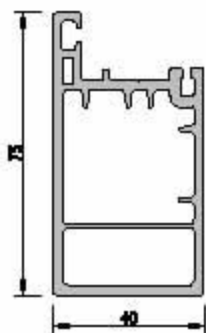

Shutter

Características

✓ Certificada por instituciones de calidad nacional e internacional.

✓ **Colores Disponibles:**  Roble Dorado

Shutter

SASH PROFILE
21601 - 01000 : WHITE

SASH PROFILE
R.21601-01003 : ROBLE

MULLION PROFILE
21601 - 02000 : WHITE

MULLION PROFILE
R.21601-02003 : ROBLE

T PROFILE
21601 - 06000 : WHITE

T PROFILE
R.21601-06003 : ROBLE

SASH COVER PROFILE
21601 - 05000 : WHITE

SASH COVER PROFILE
R.21601-05003 : ROBLE

SHUTTER BLADE
21601 - 03000 : WHITE

SHUTTER BLADE
R.21601-03003 : ROBLE

SHUTTER BLADE BEAD
21601 - 04000 : WHITE

SHUTTER BLADE BEAD
R.21601-04003 : ROBLE

Re-inforcement Profile

SASH - MULLION
Code : 34022 - 12001
Thickness : 1.2 mm