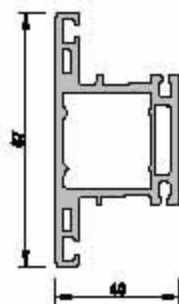

MULLION PROFILE
21601 - 02000 : WHITE

MULLION PROFILE
R.21601-02003 : ROBLE

T PROFILE
21601 - 06000 : WHITE

T PROFILE
R.21601-06003 : ROBLE

SASH COVER PROFILE
21601 - 05000 : WHITE

SASH COVER PROFILE
R.21601-05003 : ROBLE

SHUTTER BLADE
21601 - 03000 : WHITE

SHUTTER BLADE
R.21601-03003 : ROBLE

SHUTTER BLADE BEAD
21601 - 04000 : WHITE

SHUTTER BLADE BEAD
R.21601-04003 : ROBLE

Re-inforcement Profile

SASH - MULLION
Code : 34022 - 12001
Thickness : 1.2 mm