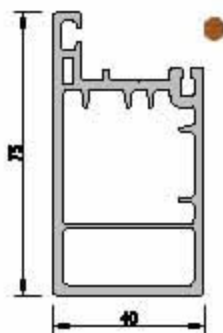

Shutter

Características

✓ Certificada por instituciones de calidad nacional e internacional.

✓ **Colores Disponibles:**  Roble Dorado

Shutter

SASH PROFILE
21601 - 01000 : WHITE

SASH PROFILE
R.21601-01003 : ROBLE

MULLION PROFILE
21601 - 02000 : WHITE

MULLION PROFILE
R.21601-02003 : ROBLE

T PROFILE
21601 - 06000 : WHITE

T PROFILE
R.21601-06003 : ROBLE

SASH COVER PROFILE
21601 - 05000 : WHITE

SASH COVER PROFILE
R.21601-05003 : ROBLE

SHUTTER BLADE
21601 - 03000 : WHITE

SHUTTER BLADE
R.21601-03003 : ROBLE

SHUTTER BLADE BEAD
21601 - 04000 : WHITE

SHUTTER BLADE BEAD
R.21601-04003 : ROBLE

Re-inforcement Profile

SASH - MULLION
Code : 34022 - 12001
Thickness : 1.2 mm