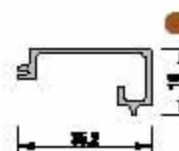

MULLION PROFILE
21601 - 02000 : WHITE

MULLION PROFILE
R.21601-02003 : ROBLE

T PROFILE
21601 - 06000 : WHITE

T PROFILE
R.21601-06003 : ROBLE

SASH COVER PROFILE
21601 - 05000 : WHITE

SASH COVER PROFILE
R.21601-05003 : ROBLE

SHUTTER BLADE
21601 - 03000 : WHITE

SHUTTER BLADE
R.21601-03003 : ROBLE

SHUTTER BLADE BEAD
21601 - 04000 : WHITE

SHUTTER BLADE BEAD
R.21601-04003 : ROBLE

Re-inforcement Profile

SASH - MULLION
Code : 34022 - 12001
Thickness : 1.2 mm